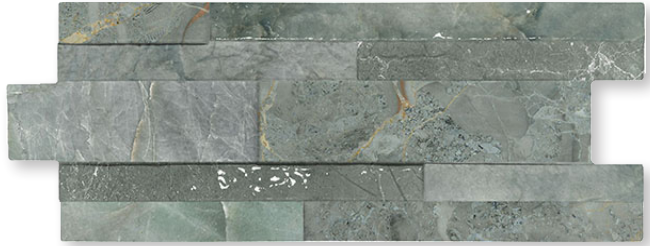

Bardiglio

Brown

Calacatta

Guatemala

Sodalite

Statuario

Bardiglio | 6"x16"

CAMPAGNE
E. DEBRAY
PROPRIÉTAIRE
10, rue HAUBETTE-TINQUEUX-LEZ-REIMS
BUREAU DE REPRÉSENTATIONS
8, rue DE LISLY PARIS

Brown | 6"x16"

Calacatta | 6"x16"

Guatemala | 6"x16"

Sodalite | 6"x16"

Statuario | 6"x16"

MAJESTIC

TECHNICAL CHARACTERISTICS

Material	Glazed Porcelain
Finish	Matte
Thickness	8MM (min) 12MM (max)
Hardness	8 Mohs
Application	Interior/Exterior
Frost Resistance	Yes
Shade Variation	V4
Absorption of Water	0.2%